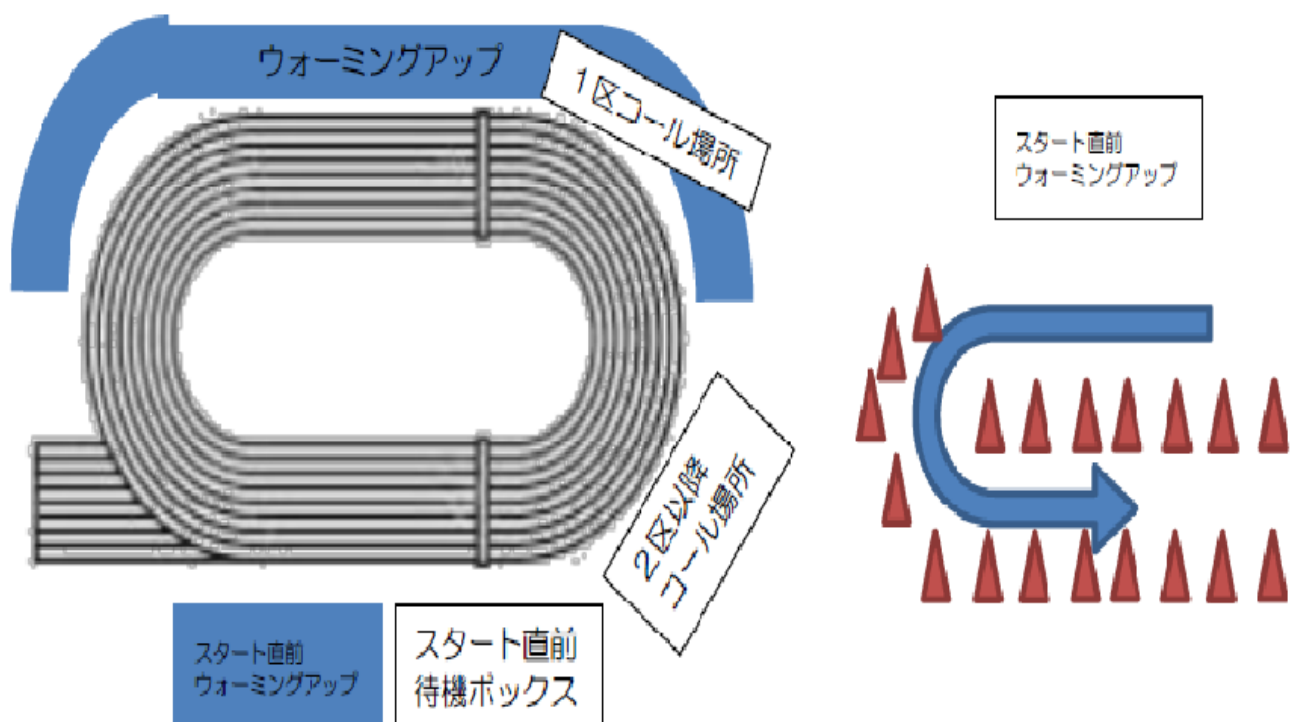

(2) 競技場やアップ等について

- ①保護者の競技場への入場は不可です。
- ②競技場への来場は原則、出場選手及び補欠選手のみでお願いします。
- ③入場した生徒は自分がレースで走るとき以外は原則、帰るまでは競技場から出ないようにお願いします。
  ※園内コースでの生徒による応援はお控えいただくよう、ご協力ください。
- ④テントの設営はサイドスタンドとバックスタンドのみ可です。
- ⑤競技場の朝のウォーミングアップは8時40分までとします。
- ⑥競技場前でのアップは禁止されています。次の時間帯でバックストレート5レーン以降をアップ場所として使用可とします。
  - ・女子1区のスタート後（準備でき次第）～9時40分頃
  - ・男子1区のスタート後（準備でき次第）
- ⑦マラソングート前の通行を禁止とします。バックストレートとスタンド間の移動は第3・第4コーナー側のトラックの外側を使うようにしてください。
- ⑧招集は、第2コーナーの内側で行います。招集を受ける生徒は、バックストレートの第2コーナー付近から、トラック内側に入り、招集を受けてください。
- ⑨出入口は黄門（100mゴール側の門）のみとします。
- ⑩ゴミは各自、各校での持ち帰りを徹底してください。
- ⑪終了後、清掃にご協力ください（今年度、生徒の割り当てはなしです）。

(3) 自転車について

※なるべく、徒歩や公共交通機関で来場されるようお願いいたします。

- ①タイル、コンクリート部分、トイレ前、駐車場の出入り口付近は駐輪禁止です。
- ②駐輪される場合は、顧問の先生の指導・監督のもとでお願いします。

服部緑地陸上競技場(会場)全体図