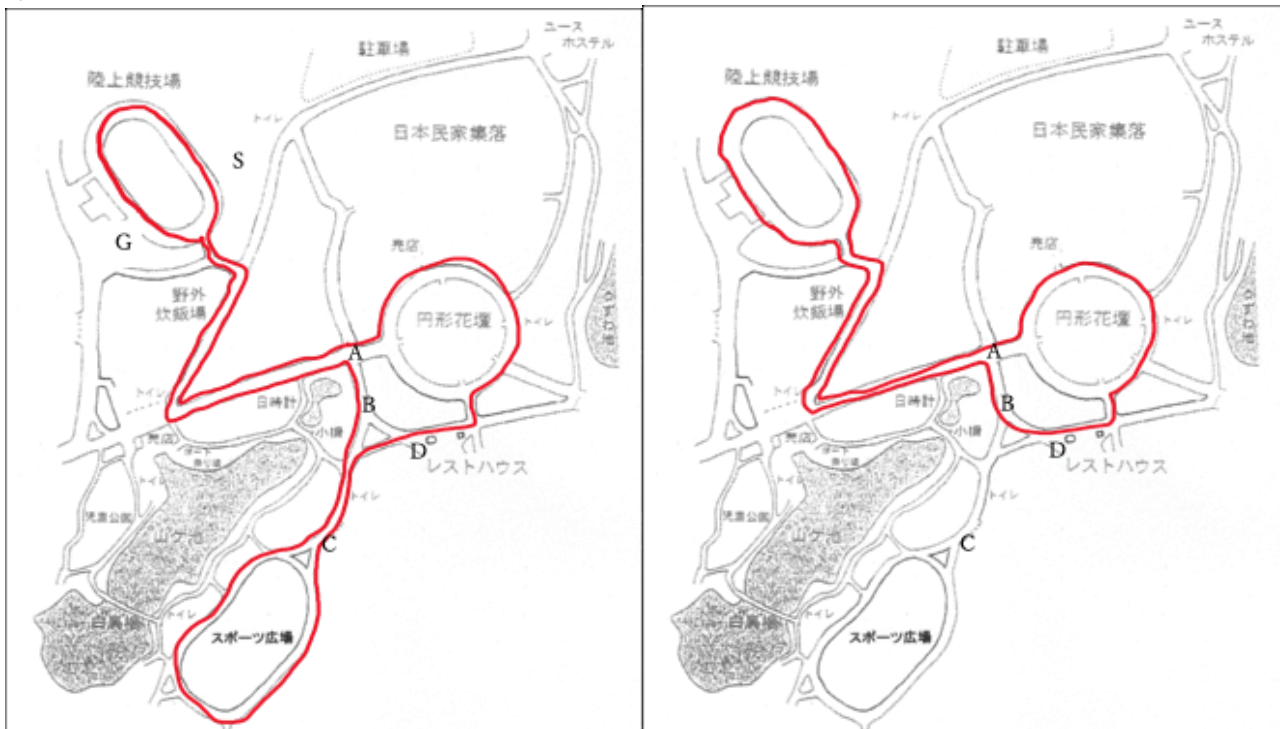

競技日程

- 7 : 4 0 開門予定（開門抽選は行いません）
- 7 : 5 0 学校受付
- 8 : 2 0 審判打ち合わせ
- 9 : 0 0 男子の部スタート予定
- 1 0 : 3 0 女子の部スタート予定
- 1 2 : 0 0 レース終了後、大阪中学校駅伝競走大会出場を決めたチーム
  （シード校+シード校を除いた8チーム）は、資料配布があります。

招集（コール）について

		距離	招集時間	招集場所
男子	1区	3.2 km	8 : 5 0	スタート地点
	2区	2.9 km	9 : 0 0	中継点 スタンド 付近
	3区	2.9 km	9 : 1 0	
	4区	2.9 km	9 : 2 0	
	5区	2.9 km	9 : 3 0	
	6区	2.9 km	9 : 4 0	
女子	1区	3.2 km	1 0 : 2 0	スタート地点
	2区	2.0 km	1 0 : 3 0	中継点 スタンド 付近
	3区	2.0 km	1 0 : 4 0	
	4区	2.0 km	1 0 : 4 5	
	5区	2.9 km	1 0 : 5 0	

コース図

[男子の部] 合計18.3 km

第 1 区 (3.2 km) S → G → A → B → C → C → D → A → S → G

第2～6区 (2.9 km) G → A → B → C → C → D → A → S → G

[女子の部] 合計12.6 km

第 1 区 (3.2 km) S → G → A → B → C → C → D → A → S → G

第2～4区 (2.0 km) G → A → B → D → A → S → G

第 5 区 (2.9 km) G → A → B → C → C → D → A → S → G